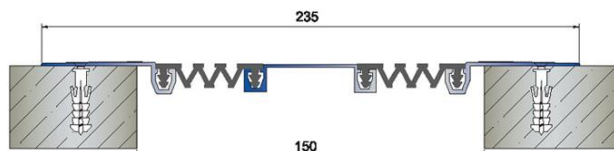

### Характеристики

накладной профиль для деформационных швов 150мм для стен и потолков

<b>Ширина видимой части:</b>	235 мм
<b>Высота профиля (глубина установки):</b>	14 мм
<b>Компенсация деформаций:</b>	+/-50мм
<b>Длина профиля:</b>	3 м
<b>Компенсационный материал</b>	Система алюминиевых профилей в комбинации со специальной резиной черного цвета.