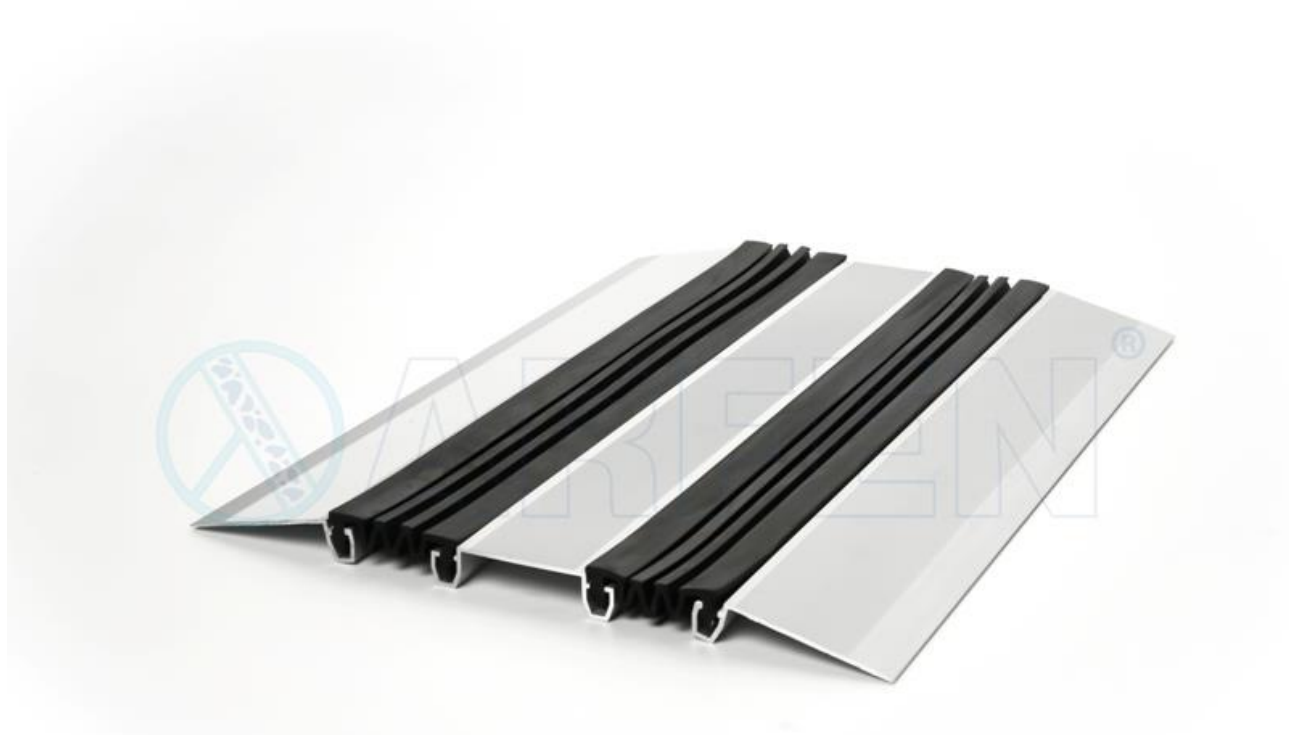

### Характеристики

накладной профиль для деформационных швов 150мм для стен и потолков

<b>Ширина видимой части:</b>	235 мм
<b>Высота профиля (глубина установки):</b>	14 мм
<b>Компенсация деформаций:</b>	+/-50мм
<b>Длина профиля:</b>	3 м
<b>Компенсационный материал</b>	Система алюминиевых профилей в комбинации со специальной резиной черного цвета.